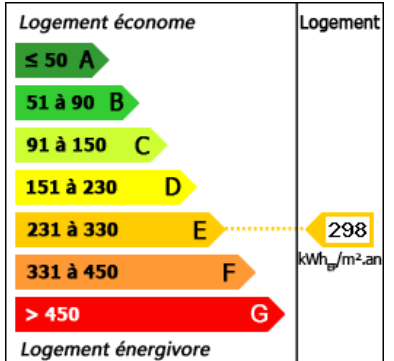

Type verwarming: climatisation réversible

Afvoersysteem: Alles in het riool

Zwembad: Neen

Bungalow: Ja

Enige renovatie: Geen werk

Schoorsteen: Neen

Built: Niet op de hoogte

In het dorp Villeréal, een toeristisch dorp met alle winkels en voorzieningen met een woonhuis met 1880 m² tuin, 4 slaapkamers, terras met zicht op de kerk, zeer grote kelder met garage en kelder. Charmante omgeving.