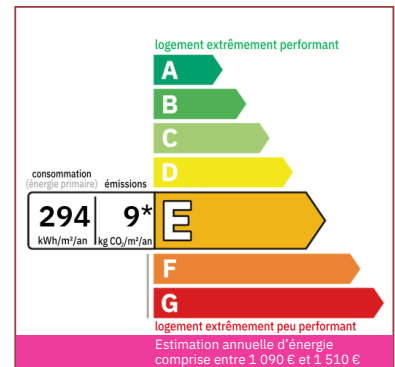

Type verwarming: Hout + Elektrisch

Afvoersysteem: Alles in het riool

Zwembad: Neen

Bungalow: Neen

Enige renovatie: Finitions / Décoration

Schoorsteen: Neen

Built: Niet op de hoogte

In het hart van de Lot, in een klein dorpje in de Quercy, vinden we dit huis van 95 m² met een tuin van 195 m² dicht bij voorzieningen.