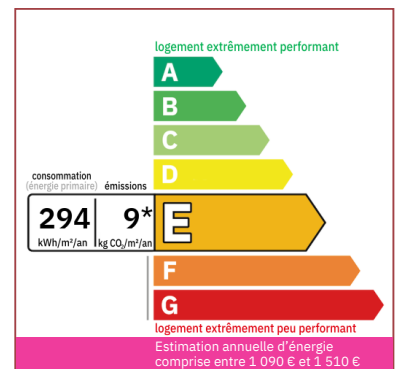

Type verwarming: Hout + Elektrisch

Afvoersysteem: Alles in het riool

Zwembad: Neen

Bungalow: Neen

Enige renovatie: Finitions / Décoration

Schoorsteen: Neen

Built: Niet op de hoogte

In het hart van de Lot, in een klein dorpje in de Quercy, vinden we dit huis van 95 m² met een tuin van 195 m² dicht bij voorzieningen.