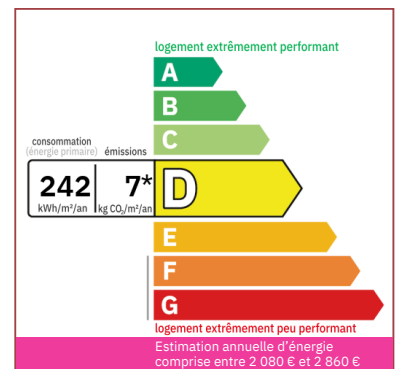

Charmant huis volledig gerenoveerd met ingerichte keuken, woonkamer, terras, drie slaapkamers en kantoor. Ideaal voor bijvoorbeeld een tweede huis, rustig gelegen, dichtbij Eymet en voorzieningen.

165 m² woonop.

30 m²

Niet-bindend document

- Castillonès -

12 Place Jasmin

47330 Castillonès

Tel : 05 53 40 22 69

castillonnes@valadie-immobilier.com

Price fees included

181 900 €

Agency fees: 7 % VAT included*

Price without fees: 170 000 €

*The agency fees are entirely at the cost of the purchaser