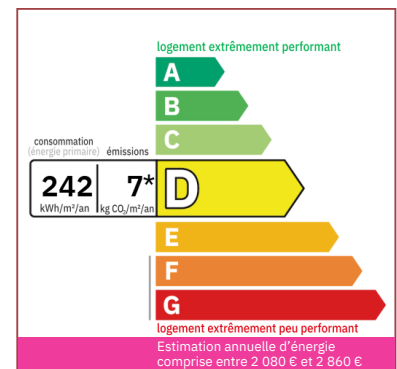

Charmant huis volledig gerenoveerd met ingerichte keuken, woonkamer, terras, drie slaapkamers en kantoor. Ideaal voor bijvoorbeeld een tweede huis, rustig gelegen, dichtbij Eymet en voorzieningen.

165 m² woonop.

30 m²

Niet-bindend document

- Castillonès -

12 Place Jasmin

47330 Castillonès

Tel : 05 53 40 22 69

castillonnes@valadie-immobilier.com

Price fees included

181 900 €

Agency fees: 7 % VAT included*

Price without fees: 170 000 €

*The agency fees are entirely at the cost of the purchaser