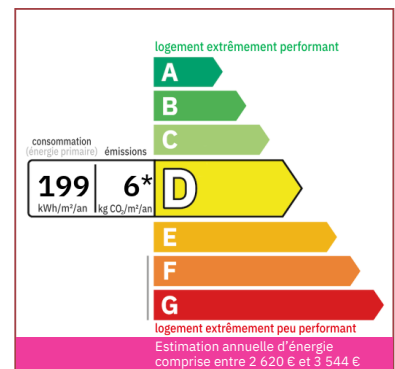

Type verwarming: Chauffage au Sol électrique + Clim reversible + cheminée insert

Afvoersysteem: Put alle wateren

Zwembad: Ja

Bungalow: Neen

Enige renovatie: Geen werk

Schoorsteen: Ja gesloten haard

Built: Niet op de hoogte