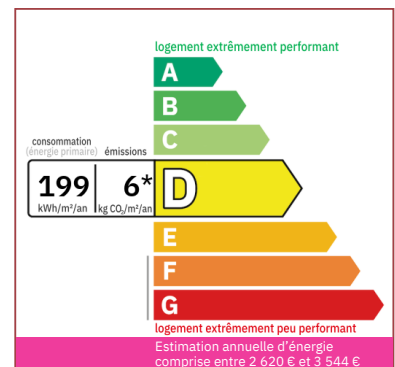

20 minuten ten zuiden van Sarlat, in het hart van de Dordogne-vallei, dominante, rustige locatie, prachtig pand uit 2011, met een hoofdgebouw en een gastenverblijf, zwembad, op een zeer mooi aangelegd terrein van 3000 m²

260 m² woonop.

3 000 m²

- Sarlat -

22 Avenue Thiers

24200 Sarlat-la-Canéda

Tel : 05 53 28 94 22

sarlat@valadie-immobilier.com

Price fees included

988 000 €

Agency fees: 4 % VAT included*

Price without fees: 950 000 €

*The agency fees are entirely at the cost of the purchaser