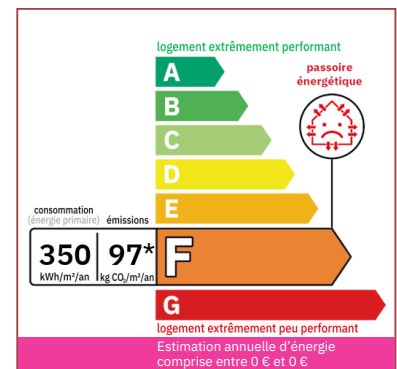

Type verwarming: Olie verwarming

Afvoersysteem: Septic tank

Zwembad: Neen

Bungalow: Neen

Enige renovatie: Geen werk

Schoorsteen: Neen

Built: 1970

Woning van circa 116m² woonoppervlak, woonkamer op de begane grond en 4 slaapkamers boven met 2 badkamers. Garage, schuur, prachtig vlak land, bomen en bloemen! Rustig, niet over het hoofd gezien!