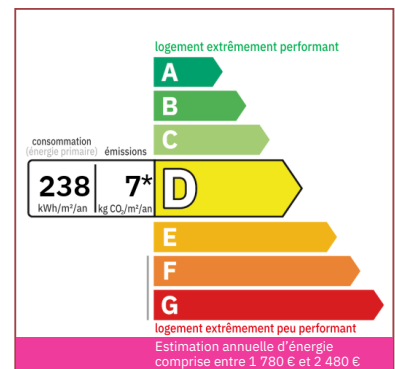

Type verwarming: Elektrisch

Afvoersysteem: bac de decantation

Zwembad: Neen

Bungalow: Neen

Enige renovatie: Geen werk

Schoorsteen: Ja gesloten haard

Built: Niet op de hoogte

Tussen Villereal Monflanquin en Monpazier, prachtig juweel gelegen op de hoogten op een steenworp afstand van het Château de Biron