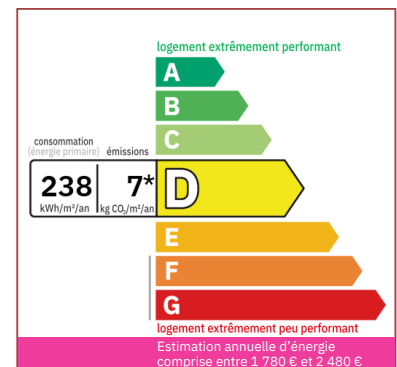

Tussen Villereal Monflanquin en Monpazier, prachtig juweel gelegen op de hoogten op een steenworp afstand van het Château de Biron

150 m² woonop.

200 000 m²

Niet-bindend document

Pricaz Thibaut
Agent commercial
Tel : 06 15 61 55 37

<https://valadie-immobilier.com>
thibaut@valadie-immobilier.com

Price fees included

477 000 €

Agency fees: 6 % VAT included*
Price without fees: 450 000 €

*The agency fees are entirely at the cost of the purchaser