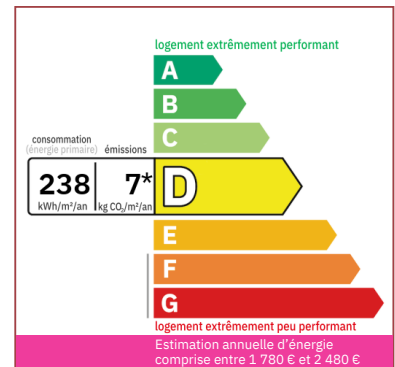

Type verwarming: Elektrisch

Afvoersysteem: bac de decantation

Zwembad: Neen

Bungalow: Neen

Enige renovatie: Geen werk

Schoorsteen: Ja gesloten haard

Built: Niet op de hoogte

Tussen Villereal Monflanquin en Monpazier, prachtig juweel gelegen op de hoogten op een steenworp afstand van het Château de Biron