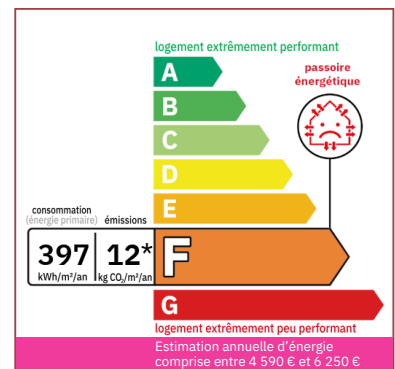

## GEDETAILLEERDE KENMERKEN

**Terrein:** 5676 m<sup>2</sup>

**Aantal slaapkamers:** 3

**Aantal verdiepingen:** 1

**Type verwarming:** Elektrisch

**Afvoersysteem:** Septic tank

**Zwembad:** Ja

**Bungalow:** Neen