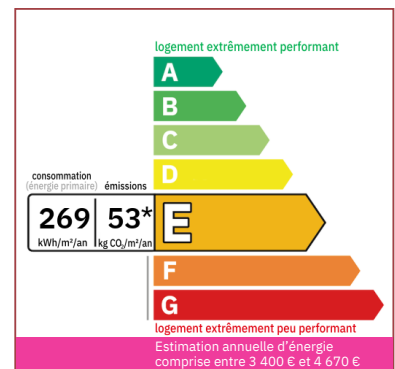

Gelegen nabij het Château de Biron, aan de rand van een mooi dorp met winkels. Ontdek dit mooie huis dat niet over het hoofd wordt gezien.

170 m² woonop.

2 243 m²

Niet-bindend document

Pricaz Thibaut
Agent commercial
Tel : 06 15 61 55 37

<https://valadie-immobilier.com>
thibaut@valadie-immobilier.com

Price fees included
233 200 €

Agency fees: 6 % VAT included*
Price without fees: 220 000 €

*The agency fees are entirely at the cost of the purchaser