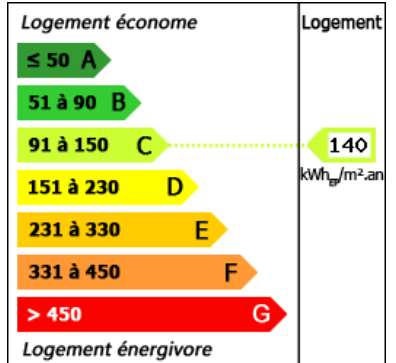

Type verwarming: Olie verwarming

Afvoersysteem: Septic tank

Zwembad: Neen

Bungalow: Neen

Enige renovatie: Geen werk

Schoorsteen: Ja gesloten haard

Built: Niet op de hoogte

In een klein gehuchtje Bourianne, op 10 minuten van Gourdon, ligt dit geheel gerenoveerde pand op 6 hectare grond.