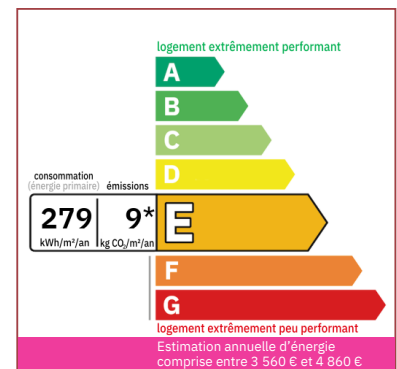

## GEDETAILLEERDE KENMERKEN

**Terrein:** 10467 m<sup>2</sup>

**Aantal slaapkamers:** 4

**Aantal verdiepingen:** 1

**Type verwarming:** Elektrisch

**Afvoersysteem:** Septic tank

**Zwembad:** Ja

**Bungalow:** Neen

**Enige renovatie:** Finitions / Décoration

**Schoorsteen:** Ja open haard

**Built:** 1970

Op een paar km van Eymet, huis van 170 m<sup>2</sup> met grote volumes, vier slaapkamers, twee badkamers, zwembad en dubbele garage op een terrein van meer dan een hectare... Ideaal voor een groot gezin