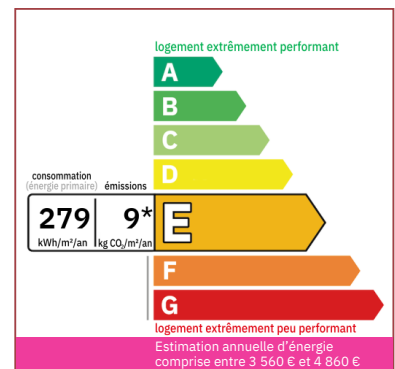

## GEDETAILLEERDE KENMERKEN

**Terrein:** 10467 m<sup>2</sup>

**Aantal slaapkamers:** 4

**Aantal verdiepingen:** 1

**Type verwarming:** Elektrisch

**Afvoersysteem:** Septic tank

**Zwembad:** Ja

**Bungalow:** Neen

**Enige renovatie:** Finitions / Décoration

**Schoorsteen:** Ja open haard

**Built:** 1970

Op een paar km van Eymet, huis van 170 m<sup>2</sup> met grote volumes, vier slaapkamers, twee badkamers, zwembad en dubbele garage op een terrein van meer dan een hectare... Ideaal voor een groot gezin