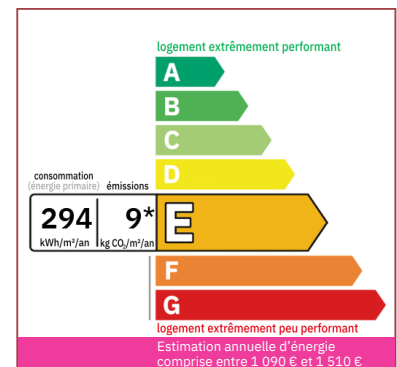

Type verwarming: Hout + Elektrisch

Afvoersysteem: Alles in het riool

Zwembad: Neen

Bungalow: Neen

Enige renovatie: Finitions / Décoration

Schoorsteen: Neen

Built: Niet op de hoogte

In het hart van de Lot, in een klein dorpje in de Quercy, vinden we dit huis van 95 m² met een tuin van 195 m² dicht bij voorzieningen.