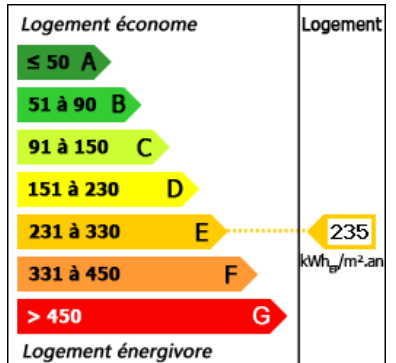

## GEDETAILLEERDE KENMERKEN

**Terrein:** 6800 m<sup>2</sup>

**Aantal slaapkamers:** 2

**Aantal verdiepingen:** 0

**Type verwarming:** Hout + Elektrisch

**Afvoersysteem:** Put alle wateren

**Zwembad:** Neen

**Bungalow:** Ja

**Enige renovatie:** Geen werk

**Schoorsteen:** Ja gesloten haard

**Built:** 2008

Uitzonderlijke locatie tussen Eymet en Duras! Mooie heldere eigentijdse, gebouwd 2008 comfortabel gelegen in een goede omgeving, views, terrein met siertuin