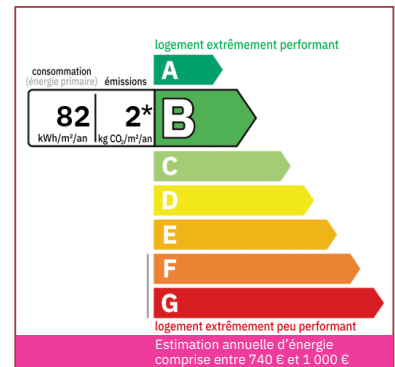

Type verwarming: PAC GAINABLE

Afvoersysteem: Septic tank

Zwembad: Neen

Bungalow: Ja

Enige renovatie: Finitions / Décoration

Schoorsteen: Neen

Built: 1966

Lichte gezinswoning met woonkamer, ingerichte keuken, 3 slaapkamers, kantoor, doucheruimte en kelder met dubbele garage. Tuin met schuur, rustig gelegen.