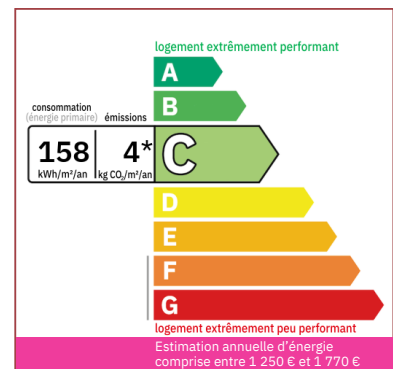

## GEDETAILLEERDE KENMERKEN

**Terrein:** 500 m<sup>2</sup>

**Aantal slaapkamers:** 3

**Aantal verdiepingen:** 1

**Type verwarming:** Hout + Elektrisch

**Afvoersysteem:** Alles in het riool

**Zwembad:** Ja

**Bungalow:** Neen

**Enige renovatie:** Finitions / Décoration

**Schoorsteen:** Ja gesloten haard

**Built:** 1800

Wijk Lacapelle Biron, charmant gerenoveerd stenen huis van circa 170 m<sup>2</sup>, 3 slaapkamers, binnenplaats in patiosstijl met zwembad en omheinde tuin met schuur in de buurt. Favoriet.