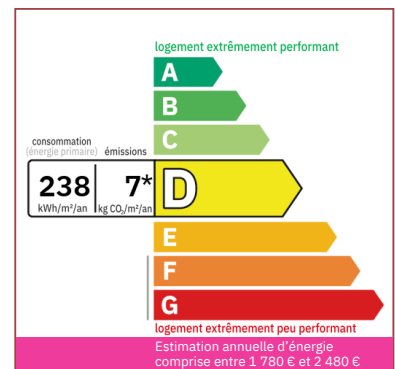

Type verwarming: Elektrisch

Afvoersysteem: bac de decantation

Zwembad: Neen

Bungalow: Neen

Enige renovatie: Geen werk

Schoorsteen: Ja gesloten haard

Built: Niet op de hoogte

Tussen Villereéal Monflanquin en Monpazier, prachtig juweel gelegen op de hoogten op een steenworp afstand van het Château de Biron