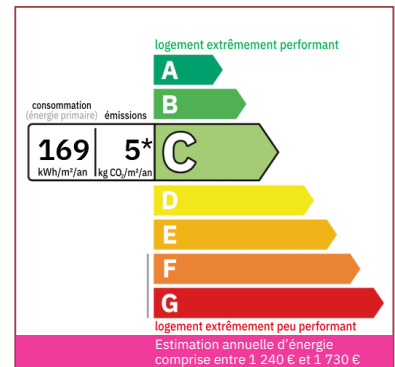

Type verwarming: bois + poêle à granulés

Afvoersysteem: Alles in het riool

Zwembad: Neen

Bungalow: Ja

Enige renovatie: Finitions / Décoration

Schoorsteen: Ja open haard

Built: Niet op de hoogte

Gelijkvloerse woning in een klein dorpje, op 5 minuten van Castillonnès en haar winkels, circa 90m² woonoppervlakte met twee slaapkamers, twee garages, omliggende grond.