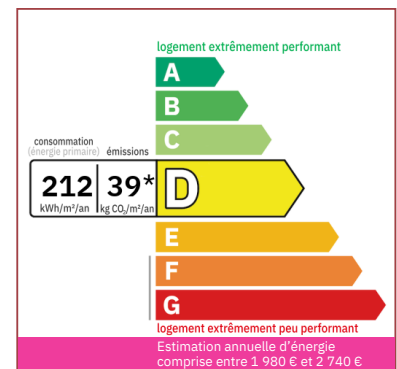

Type verwarming: Gas

Afvoersysteem: Septic tank

Zwembad: Neen

Bungalow: Ja

Enige renovatie: Finitions / Décoration

Schoorsteen: Ja gesloten haard

Built: Niet op de hoogte

In de omgeving van Monflanquin, een charmant huis van circa 102 m² met 3 slaapkamers, garages en schuren op een perceel van circa 1,7 hectare. Veel potentie.