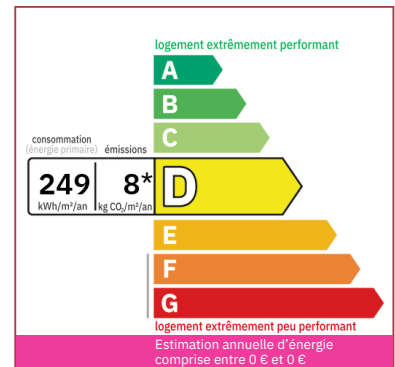

Op een toplocatie en op slechts 450 meter loopafstand van het historische centrum van Sarlat, een zeer aangenaam huis met 3 slaapkamers, waarvan één op de begane grond, een beschut terras en een zeer groot terras/strand

104 m² woonop.

1 115 m²

Niet-bindend document

- Sarlat -

22 Avenue Thiers

24200 Sarlat-la-Canéda

Tel : 05 53 28 94 22

sarlat@valadie-immobilier.com

Price fees included

374 525 €

Agency fees: 5,5 % VAT included*

Price without fees: 355 000 €

*The agency fees are entirely at the cost of the purchaser