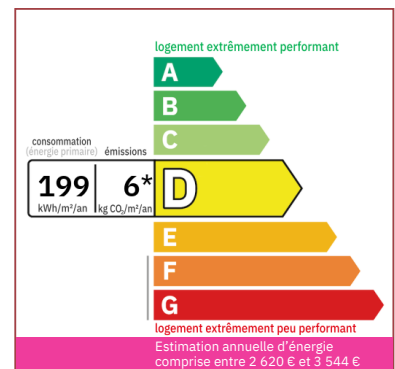

Type verwarming: Chauffage au Sol électrique + Clim réversible + cheminée insert

Afvoersysteem: Put alle wateren

Zwembad: Ja

Bungalow: Neen

Enige renovatie: Geen werk

Schoorsteen: Ja gesloten haard

Built: Niet op de hoogte