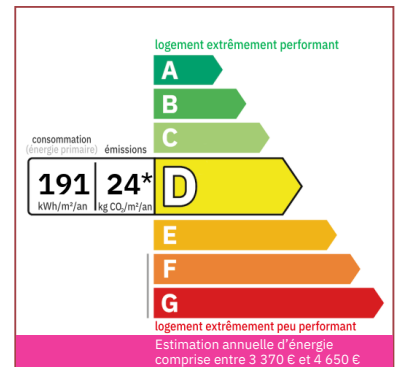

In het hart van Monflanquin, op loopafstand van alle winkels, ligt deze gerenoveerde woning van circa 250 m², verdeeld in twee aparte units, op een perceel van bijna 3.000 m². Een indrukwekkende ligging en een fantastisch

265 m² woonop.

3 000 m²

Niet-bindend document

Pricaz Thibaut
Agent commercial

Tel : 06 15 61 55 37

<https://valadie-immobilier.com>
thibaut@valadie-immobilier.com

Price fees included

323 300 €

Agency fees: 6 % VAT included*
Price without fees: 305 000 €

*The agency fees are entirely at the cost of the purchaser